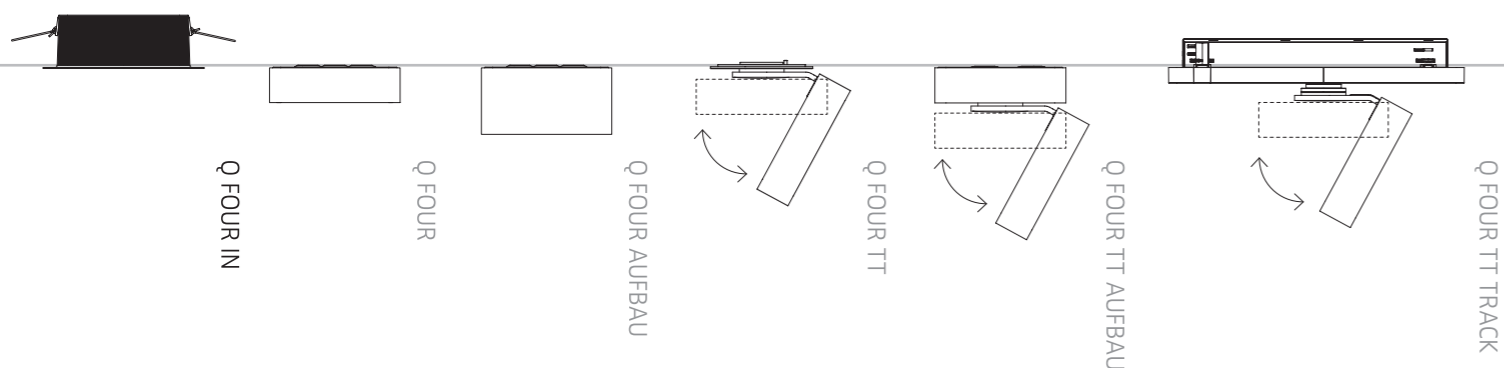

HÄFELE
lightory_____+

Art. Nr. 560-844

Q FOUR IN

Q FOUR IN, schwarz matt

Q FOUR IN, weiß matt

Licht aus dem Off. Leuchtenfamilie Q FOUR.

Minimalistische Leuchtenkörper aus schwarzem oder weißem Aluminium mit speziell entwickelten Linsen für fokussierten Lichtaustritt und Lichtwirkung einzig und allein auf der gewünschten Fläche. Ein präziser Spot mit brilliantem, blendfreiem Licht zoniert und akzentuiert Räume und Einrichtung. Die Leuchtenfamilie Q Four liefert Architekten und Lichtplanern eine komplette Toolbox für den Einsatz von gerichtetem Licht.

Weitere Informationen
nimbus-lighting.com/
produkte/q-four-familie

Die komplette Toolbox für Architekten und Lichtplaner:

Abmessungen
155 x 155 x 52 mm
externer Konverter

Technische Eckdaten
2.700/3.000/4.000 K
max. 16,4 W, bis zu 960 Lumen
40°/80° Abstrahlwinkel,
CRI > 90, IP 20