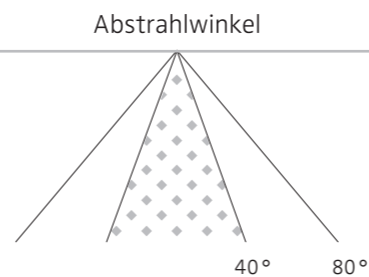

HÄFELE
lightory_____+

Art. Nr. 560-844

Q FOUR IN

Q FOUR IN, schwarz matt

Q FOUR IN, weiß matt

Licht aus dem Off. Leuchtenfamilie Q FOUR.

Minimalistische Leuchtenkörper aus schwarzem oder weißem Aluminium mit speziell entwickelten Linsen für fokussierten Lichtaustritt und Lichtwirkung einzig und allein auf der gewünschten Fläche. Ein präziser Spot mit brilliantem, blendfreiem Licht zoniert und akzentuiert Räume und Einrichtung. Die Leuchtenfamilie Q Four liefert Architekten und Lichtplanern eine komplette Toolbox für den Einsatz von gerichtetem Licht.

Q FOUR IN. Minimalismus in Perfektion.

Der Leuchtenkörper der Q Four In verschwindet bündig in der Decke und überlässt der Raumarchitektur die Bühne. Ausgeschaltet sowie eingeschaltet nahezu unsichtbar und mit verblüffend brillanter Lichtwirkung: ein Spot aus dem Nichts ohne störende Blendung oder Spiegelung in Fensterflächen bei Nacht.

Weitere Informationen
nimbus-lighting.com/
produkte/q-four-familie

Die komplette Toolbox für Architekten und Lichtplaner:

Abmessungen
155 x 155 x 52 mm
externer Konverter

Technische Eckdaten
2.700/3.000/4.000 K
max. 16,4 W, bis zu 960 Lumen
40°/80° Abstrahlwinkel,
CRI > 90, IP 20