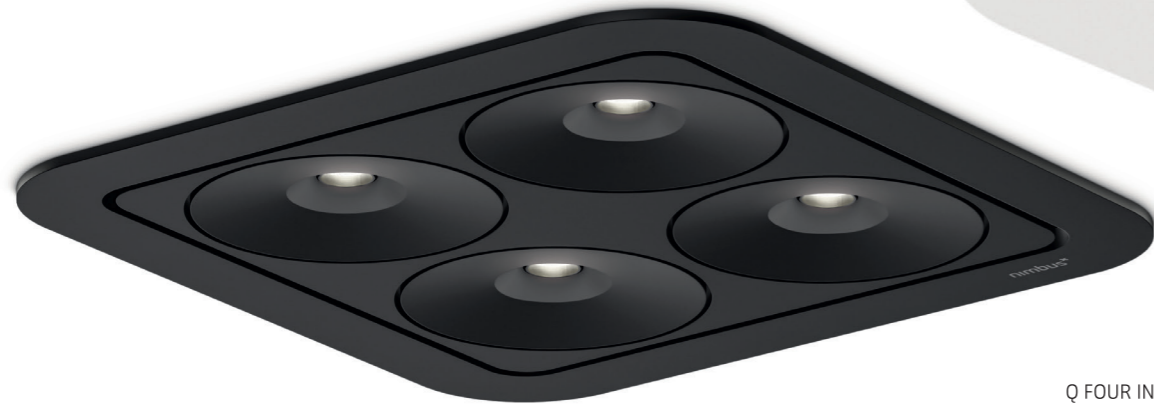

HÄFELE
lightory_____+

Art. Nr. 560-844

Q FOUR IN

Q FOUR IN, schwarz matt

Q FOUR IN, weiß matt

Licht aus dem Off. Leuchtenfamilie Q FOUR.

Minimalistische Leuchtenkörper aus schwarzem oder weißem Aluminium mit speziell entwickelten Linsen für fokussierten Lichtaustritt und Lichtwirkung einzig und allein auf der gewünschten Fläche. Ein präziser Spot mit brilliantem, blendfreiem Licht zoniert und akzentuiert Räume und Einrichtung. Die Leuchtenfamilie Q Four liefert Architekten und Lichtplanern eine komplette Toolbox für den Einsatz von gerichtetem Licht.

Q FOUR IN. Minimalismus in Perfektion.

Der Leuchtenkörper der Q Four In verschwindet bündig in der Decke und überlässt der Raumarchitektur die Bühne. Ausgeschaltet sowie eingeschaltet nahezu unsichtbar und mit verblüffend brillanter Lichtwirkung: ein Spot aus dem Nichts ohne störende Blendung oder Spiegelung in Fensterflächen bei Nacht.

Weitere Informationen
nimbus-lighting.com/
produkte/q-four-familie

Die komplette Toolbox für Architekten und Lichtplaner:

Abmessungen
155 x 155 x 52 mm
externer Konverter

Technische Eckdaten
2.700/3.000/4.000 K
max. 16,4 W, bis zu 960 Lumen
40°/80° Abstrahlwinkel,
CRI > 90, IP 20